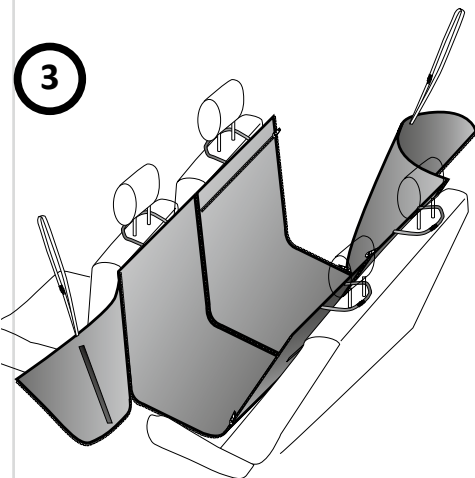

ISTRUZIONI DI MONTAGGIO

Nome prodotto	ALLSIDE CLASSIC
Denominazione prodotto	Coprisedile con protezione completa
Numero elementi	50444000
Fissaggio	Ai poggiatesta anteriori e posteriori/maniglie
Utilizzabilità	Trasporto cani in autovettura
Posizione trasporto	Solo sui sedili posteriori
Dimensioni	145 cm x 140 cm x ca. 50 cm (altezza)
Peso	2,3 kg

Volume di consegna

1. 2 x parti laterali
2. parte centrale, divisibile con chiusura lampo
3. parte centrale

Eretto al completo – vasca doppia

Eretto a metà – vasca singola

Apribile da ambedue i lati per l'accesso