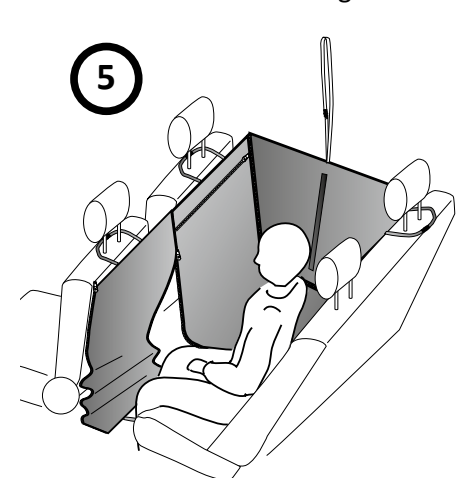

Volume di consegna

1. 2 x parti laterali
2. parte centrale, divisibile con chiusura lampo
3. parte centrale

Eretto al completo – vasca doppia

Eretto a metà – vasca singola

Apribile da ambedue i lati per l'accesso

Per veicoli a 3 porte con sedile anteriore ribaltabile

Abbassato da mezzo lato per passeggeri

Avviso di sicurezza: Il cane va trasportato sempre sui sedili posteriori e assicurato regolarmente. Nel caso ideale dietro ad un sedile anteriore vacante!
Avviso di lavaggio: Rimuovere a sprazzi sporco e peli da tutti i dispositivi di chiusura e dal coprisedile usando lisciva di sapone neutra.
Avviso di manutenzione: Eseguite regolarmente le manutenzioni (collaudi visivi) e sostituite ALLSIDE CLASSIC in caso di deterioramento o logoramento!