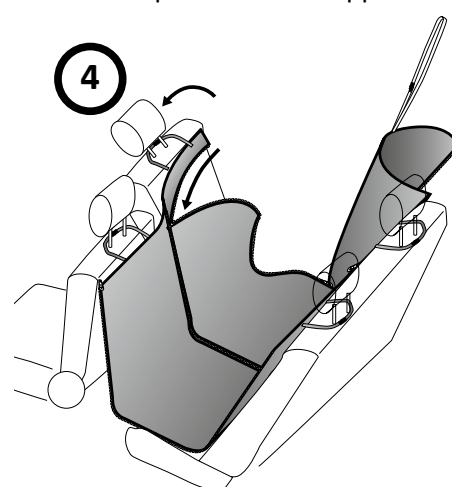

ISTRUZIONI DI MONTAGGIO

Nome prodotto	ALLSIDE CLASSIC
Denominazione prodotto	Coprisedile con protezione completa
Numero elementi	50444000
Fissaggio	Ai poggiatesta anteriori e posteriori/maniglie
Utilizzabilità	Trasporto cani in autovettura
Posizione trasporto	Solo sui sedili posteriori
Dimensioni	145 cm x 140 cm x ca. 50 cm (altezza)
Peso	2,3 kg

Volume di consegna

1. 2 x parti laterali
2. parte centrale, divisibile con chiusura lampo
3. parte centrale

Eretto al completo – vasca doppia

Eretto a metà – vasca singola

Apribile da ambedue i lati per l'accesso

Per veicoli a 3 porte con sedile anteriore ribaltabile

Abbassato da mezzo lato per passeggeri

Avviso di sicurezza: Il cane va trasportato sempre sui sedili posteriori e assicurato regolarmente. Nel caso ideale dietro ad un sedile anteriore vacante!
Avviso di lavaggio: Rimuovere a sprazzi sporco e peli da tutti i dispositivi di chiusura e dal coprisedile usando lisciva di sapone neutra.
Avviso di manutenzione: Eseguite regolarmente le manutenzioni (collaudi visivi) e sostituite ALLSIDE CLASSIC in caso di deterioramento o logoramento!