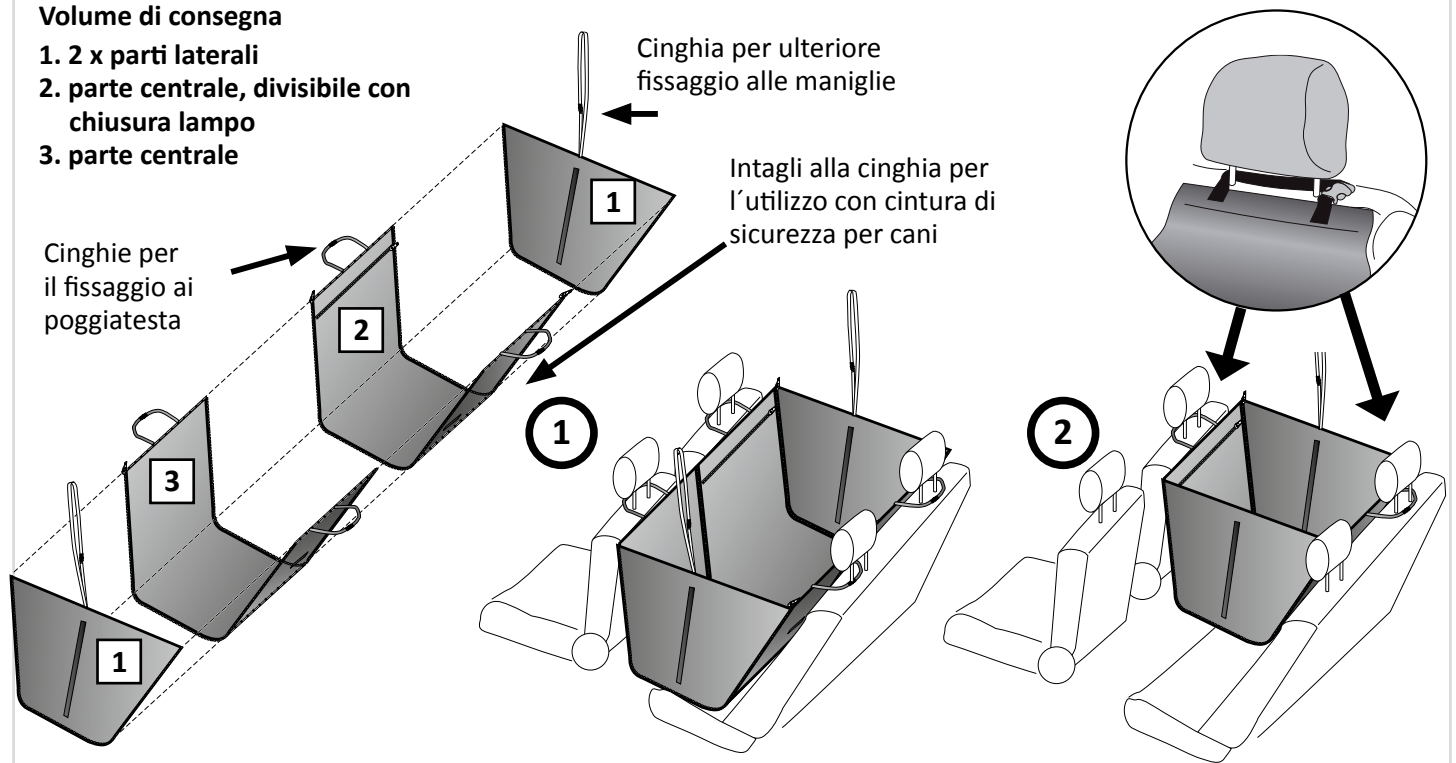

ISTRUZIONI DI MONTAGGIO

Nome prodotto	ALLSIDE CLASSIC
Denominazione prodotto	Coprisedile con protezione completa
Numero elementi	50444000
Fissaggio	Ai poggiatesta anteriori e posteriori/maniglie
Utilizzabilità	Trasporto cani in autovettura
Posizione trasporto	Solo sui sedili posteriori
Dimensioni	145 cm x 140 cm x ca. 50 cm (altezza)
Peso	2,3 kg

Volume di consegna

1. 2 x parti laterali
2. parte centrale, divisibile con chiusura lampo
3. parte centrale

Eretto al completo – vasca doppia

Eretto a metà – vasca singola

Apribile da ambedue i lati per l'accesso

Per veicoli a 3 porte con sedile anteriore ribaltabile

Abbassato da mezzo lato per passeggeri

Avviso di sicurezza: Il cane va trasportato sempre sui sedili posteriori e assicurato regolarmente. Nel caso ideale dietro ad un sedile anteriore vacante!
Avviso di lavaggio: Rimuovere a sprazzi sporco e peli da tutti i dispositivi di chiusura e dal coprisedile usando lisciva di sapone neutra.
Avviso di manutenzione: Eseguite regolarmente le manutenzioni (collaudi visivi) e sostituite ALLSIDE CLASSIC in caso di deterioramento o logoramento!